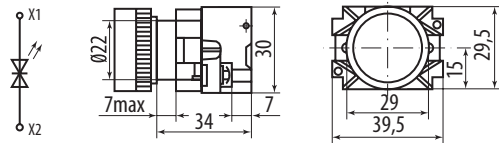

Габаритные размеры (мм)

BV63, BV64, BV65