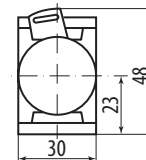

Габаритные размеры

ABLF-22

ABLFP-22

ABLFS-22

BS142

BA21
BA31
BA41
BA51
BA61

BC21
BC31
BC41
BC51
BC61

BL21
BL31
BL41
BL51
BL61

BS542

BT42