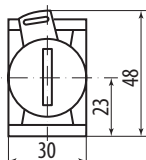

Габаритные размеры

ABLF-22

ABLFP-22

ABLFS-22

BS142

BA21
BA31
BA41
BA51
BA61

BC21
BC31
BC41
BC51
BC61

BL21
BL31
BL41
BL51
BL61

BS542

BT42