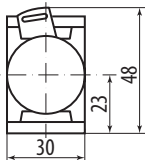

Габаритные размеры (мм)

BV63, BV64, BV65

ENR

PPBB-30N

APBB-22N

AELA-22

ANE-22

BS142

AL-22

AL-22TE

AD-22DS

AEA-22

AE-22

SB-7 «Пуск», «Стоп»

Габаритные размеры

ABLF-22