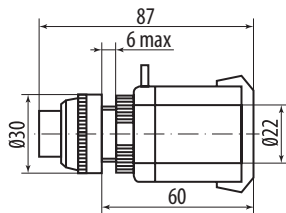

Габаритные размеры (мм)

BV63, BV64, BV65

ENR

PPBB-30N

APBB-22N

AELA-22

ANE-22

BS142

AL-22

AL-22TE

AD-22DS

AEA-22

AE-22

SB-7 «Пуск», «Стоп»

Габаритные размеры

ABLF-22