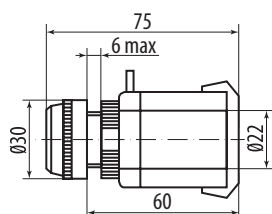

Габаритные размеры

ABLF-22

ABLFP-22

ABLFS-22

BS142

BA21
BA31
BA41
BA51
BA61

BC21
BC31
BC41
BC51
BC61

BL21
BL31
BL41
BL51
BL61

BS542

BT42